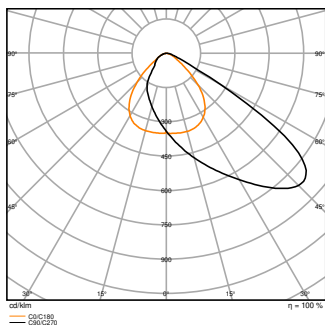

FL AREA 145W 840 ASYM 48X92
BK

DIMENSIONER & VÆGT

Længde	454,00 mm
Bredde	354,00 mm
Højde	62,00 mm
Produktvægt	6200,00 g
Kabellængde	1000 mm

FL AREA VAL 145W ASYM BK

MATERIALER & FARVER

Produktfarve	Sort
Armaturhus farve	Sort
Materiale	Aluminum
Afdækningsmateriale	Glas
Lysregulende overfaldemateriale	Glas