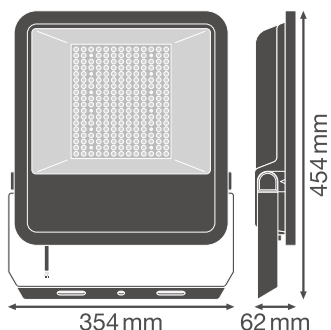

Fotometriske data

Lumen	20000 lm
Belysningseffektivitet	138 lm/W
Farvetemperatur	4000 K
Farvetemperaturer	Koldt hvidt
Farvegengivelsesindex	≥80
Standard afvigelse af farvetemperaturen	≤5 sdcn
Lysstyrke	-
Flimmerfri	Ja
Flimmerværdi (Pst LM)	-
Måleværdi for stroboskopiske effekter (SVM)	-
Fotobiologisk sikkerhedsgruppe i EN62778	RG1
Fotobiologisk sikkerhedsgruppe i EN62471	RG1
Udstrålingsvinkel	48° x 92°

FL AREA 145W 840 ASYM 48X92
BK

DIMENSIONER & VÆGT

Længde	454,00 mm
Bredde	354,00 mm
Højde	62,00 mm
Produktvægt	6200,00 g
Kabellængde	1000 mm

FL AREA VAL 145W ASYM BK

MATERIALER & FARVER

Produktfarve	Sort
Armaturhus farve	Sort
Materiale	Aluminum
Afdækningsmateriale	Glas
Lysregulende overfaldemateriale	Glas

Glødetrådtest, jævnfør IEC 60695-2-12	650 °C
Kviksølvindhold	0.0 mg

ANVENDELSE & MONTERING

Omgivelsestemperatur	-30...+50 °C
Temperatur ved opbevaring	-40...+70 °C
Type forbindelse	Kabel, 3-polet
Beskyttelsestype	IP65
Beskyttelsesklasse IK (stødsikker) [PIM]	IK08
Dæmpbar	Nej
Monteringstype	Overflade
Monteringssted	Væg / Mast / Gulv / Loft
Anvendelse	Udendørs
Justérbar	Ja
LED-modul, udskifteligt	Kan ikke skiftes ud
Med lyskilde	Ja