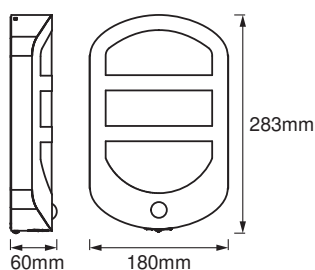

Fotometriske data

Lumen	650 lm
Total lysstrøm på omsluttende produkter	1500 lm
Belysningseffektivitet	48 lm/W
Farvetemperatur	3000 K
Farvetemperaturer	Varm hvid
Farvegengivelsesindex	≥80
Standard afvigelse af farvetemperaturen	< 6 sdc _m
Udstrålingsvinkel	108 °

DIMENSIONER & VÆGT

Længde	60,00 mm
Bredde	180,00 mm
Højde	283,00 mm
Produktvægt	680,00 g

ENDURA STYLE PLATE WALL
SENS 13W SI

MATERIALER & FARVER

Produktfarve	Stål
Armaturhus farve	Stål
Materiale	Stål
Afdækningsmateriale	Polycarbonat (PC)