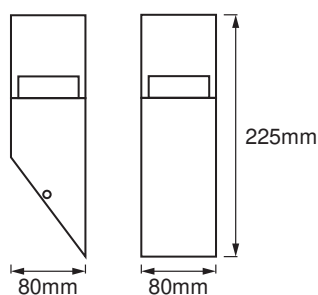

## DIMENSIONER &amp; VÆGT

Længde	80,00 mm
Bredde	80,00 mm
Højde	225,00 mm
Produktvægt	860,00 g

ENDURA STYLE CUBE TORCH 5W  
ST