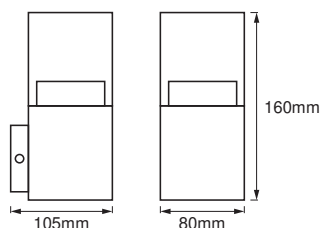

DIMENSIONER & VÆGT

Længde	105,00 mm
Bredde	80,00 mm
Højde	160,00 mm
Produktvægt	890,00 g

ENDURA STYLE CUBE WALL 5W
ST

MATERIALER & FARVER

Produktfarve	Stål
--------------	------

Armaturhus farve	Stål
Materiale	Stål
Afdækningsmateriale	Polymethylmethacrylate (PMMA)
Kviksølvindhold	0.0 mg

LOGISTISKE DATA

Produktkode	Pakningsstørrelse (antal/enhed)	Dimensioner (længde x bredde x højde)	Bruttovægt	Volumen
4058075474178	Folding box 1	117 mm x 107 mm x 184 mm	958.00 g	2.30 dm ³
4058075474185	Shipping box 6	335 mm x 250 mm x 200 mm	6194.00 g	16.75 dm ³