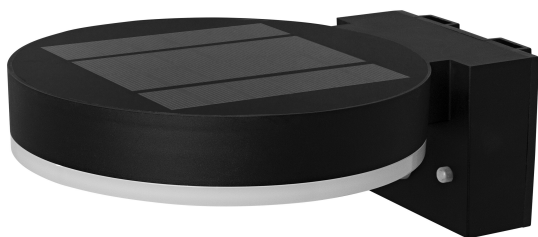

PRODUKTDATABLAD

ENDURA Style Solar Wall Sensor Single Circle 6W Black

ENDURA® STYLE SOLAR SINGLE CIRCLE | Solvedrevne lanterne lamper med bevægelses- og lyssensor, 1 ring

Anvendelsesområder

- Udendørs brug (IP44)
- Områder hvor der ikke er strømforsyning

Produktegenskaber

- Solcelledrevet udendørs LED-armatur
- PIR bevægelses- og dagslyssensor
- Der kan vælges mellem 3 drifttyper
- Drifttype 1: lyset konstant tændt med 200 lumen (Max. 2.5 timer ved fuld opladning)
- Drifttype 2: lyset konstant tændt med 75 lumen (Max. 8 timer ved fuld opladning), skifter til 300 lumen ved bevægelse (max. 100 timer tændt ved fuld opladning)
- Drifttype 3: lyset slukket, skifter til 400 lumen ved bevægelse (max. 100 timer ved fuld opladning)

DIMENSIONER & VÆGT

Længde	200,00 mm
Bredde	160,00 mm
Højde	70,00 mm
Produktvægt	400,00 g

MATERIALER & FARVER

Produktfarve	Sort
Armaturomhus farve	Sort
Materiale	Polycarbonate (PC) Acrylonitrile butadiene styrene (ABS)
Afdækningsmateriale	Polycarbonat (PC)

Kviksølvindhold	0.0 mg
-----------------	--------

ANVENDELSE & MONTERING

Omgivelsestemperatur	-20...+40 °C
Temperatur ved opbevaring	-20...+70 °C
Beskyttelsestype	IP44
Beskyttelsesklasse IK (stødsikker) [PIM]	IK03
Dæmpbar	Ja
Monteringsstype	Overflade
Monteringssted	Væg
Anvendelse	Udendørs
LED-modul, udskifteligt	Kan ikke skiftes ud
Med lyskilde	Ja