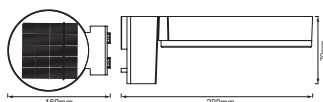

DIMENSIONER & VÆGT

Længde	200,00 mm
Bredde	160,00 mm
Højde	70,00 mm
Produktvægt	400,00 g

MATERIALER & FARVER

Produktfarve	Sort
Armaturomhus farve	Sort
Materiale	Polycarbonate (PC) Acrylonitrile butadiene styrene (ABS)
Afdækningsmateriale	Polycarbonat (PC)