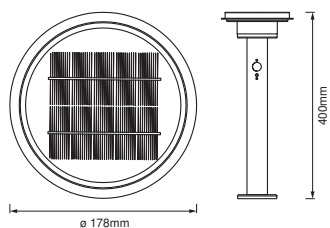

DIMENSIONER & VÆGT

Diameter	178,00 mm
Højde	400,00 mm
Produktvægt	720,00 g

MATERIALER & FARVER

Produktfarve	Sort
Armatu _r hus farve	Sort

Materiale	Stainless steel
Afdækningsmateriale	Polycarbonat (PC)
Kviksølvindhold	0.0 mg