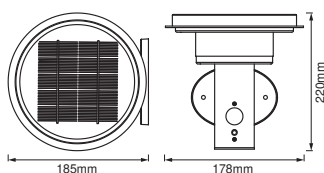

## DIMENSIONER &amp; VÆGT

Længde	185,00 mm
Bredde	178,00 mm
Højde	220,00 mm
Produktvægt	680,00 g