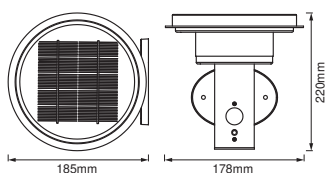

## DIMENSIONER &amp; VÆGT

Længde	185,00 mm
Bredde	178,00 mm
Højde	220,00 mm
Produktvægt	680,00 g