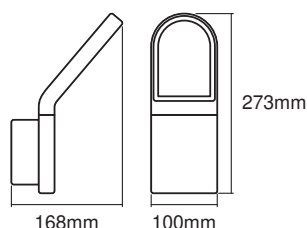

DIMENSIONER & VÆGT

Længde	168,00 mm
Bredde	100,00 mm
Højde	273,00 mm
Produktvægt	1200,00 g

PG ENDURA STYLE Wall (Sensor)
MiPRC

MATERIALER & FARVER

Produktfarve	Mørkegrå
Armaturhus farve	Mørkegrå
Materiale	Aluminum
Afdækningsmateriale	Glas
Kviksølvindhold	0.0 mg