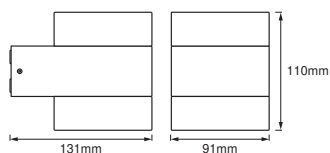

Fotometriske data

Lumen	980 lm
Total lysstrøm på omsluttende produkter	1450 lm
Belysningseffektivitet	75 lm/W
Farvetemperatur	3000 K
Farvetemperaturer	Varm hvid
Farvegengivelsesindex	≥80
Standard afvigelse af farvetemperaturen	< 6 sdc _m
Flimmerværdi (Pst LM)	<5
Måleværdi for stroboskopiske effekter (SVM)	-
Fotobiologisk sikkerhedsgruppe i EN62778	RG1
Fotobiologisk sikkerhedsgruppe i EN62471	RG0
Udstrålingsvinkel	110 °

DIMENSIONER & VÆGT

Længde	131,00 mm
Bredde	91,00 mm
Højde	110,00 mm
Produktvægt	630,00 g

ENDURA STYLE UPDOWN PUCK
13W WT

MATERIALER & FARVER

Produktfarve	Hvid
Armaturhus farve	Hvid
Materiale	Aluminum
Afdækningsmateriale	Polymethylmethacrylate (PMMA)
Kviksølvindhold	0.0 mg