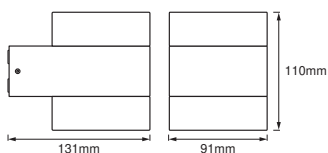

## DIMENSIONER &amp; VÆGT

Længde	131,00 mm
Bredde	91,00 mm
Højde	110,00 mm
Produktvægt	630,00 g

ENDURA STYLE UPDOWN PUCK  
13W DG