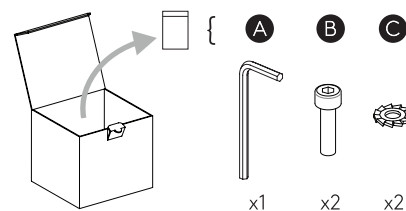

TELEGRAPH TABLE

astro

GB

PLEASE READ THE INSTRUCTIONS CAREFULLY
BEFORE COMMENCING ASSEMBLY

Live: Normally Brown / Red
Neutral: Normally Blue / Black
Earth: Normally Green / Yellow

FR

LIRE ATTENTIVEMENT LES INSTRUCTIONS
AVANT DE COMMENCER LE MONTAGE

Phase: Normalement Brun / Rouge
Neutre: Normalement Bleu / Noir
Terre: Normalement Vert / Jaune

IT

LEGGERE ATTENTAMENTE LE ISTRUZIONI
PRIMA DI COMINCIARE L'ASSEMBLAGGIO

Cavo positivo: normalmente marrone o rosso
Cavo neutro: normalmente blu o nero
Cavo terra: normalmente verde o giallo

DE

LESEN SIE BITTE DIE ANWEISUNGEN
SORGFÄLTIG DURCH, BEVOR SIE MIT DEM
ZUSAMMENBAUEN BEGINNEN

Phase: Normalerweise Braun / Rot
Nulleiter: Normalerweise Blau / Schwarz
Erde: Normalerweise Grün / Gelb