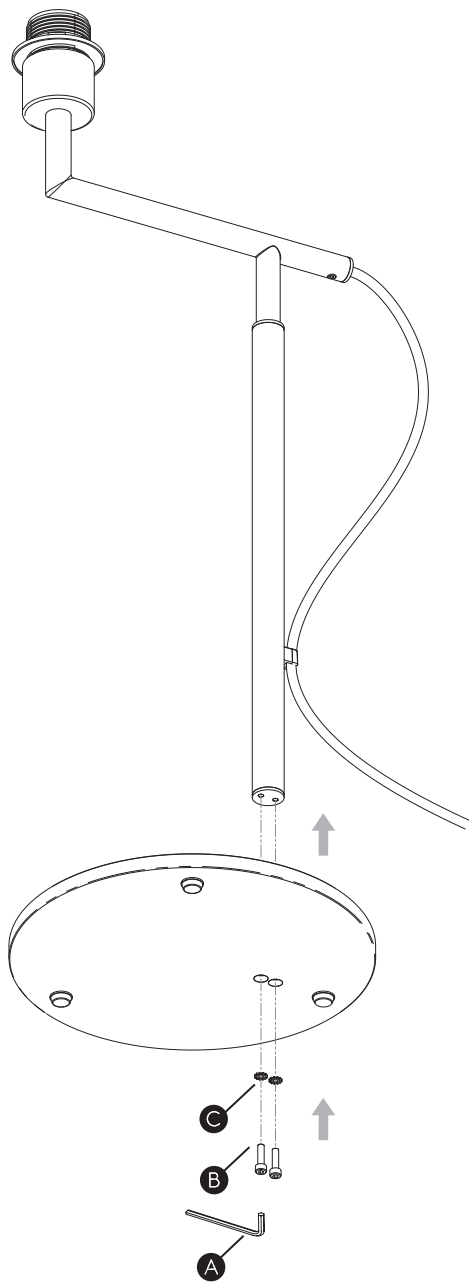

TELEGRAPH TABLE

astro

GB

PLEASE READ THE INSTRUCTIONS CAREFULLY
BEFORE COMMENCING ASSEMBLY

Live: Normally Brown / Red
Neutral: Normally Blue / Black
Earth: Normally Green / Yellow

FR

LIRE ATTENTIVEMENT LES INSTRUCTIONS
AVANT DE COMMENCER LE MONTAGE

Phase: Normalement Brun / Rouge
Neutre: Normalement Bleu / Noir
Terre: Normalement Vert / Jaune

IT

LEGGERE ATTENTAMENTE LE ISTRUZIONI
PRIMA DI COMINCIARE L'ASSEMBLAGGIO

Cavo positivo: normalmente marrone o rosso
Cavo neutro: normalmente blu o nero
Cavo terra: normalmente verde o giallo

DE

LESEN SIE BITTE DIE ANWEISUNGEN
SORGFÄLTIG DURCH, BEVOR SIE MIT DEM
ZUSAMMENBAUEN BEGINNEN

Phase: Normalerweise Braun / Rot
Nulleiter: Normalerweise Blau / Schwarz
Erde: Normalerweise Grün / Gelb

1

2