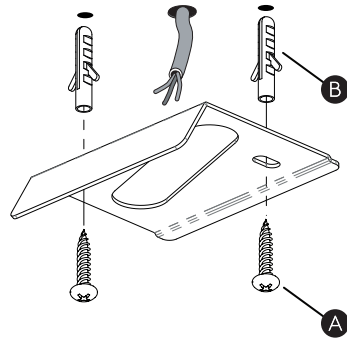

1

TURN OFF POWER

Couper Le Courant! / Spegnere La Corrente! /
Strom Abstopfen!

2

3

4

6

5