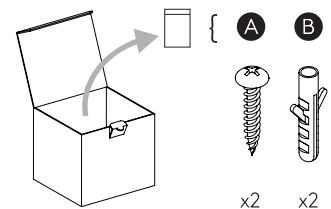

GB

PLEASE READ THE INSTRUCTIONS CAREFULLY
BEFORE COMMENCING ASSEMBLY

Live: Normally Brown / Red
Neutral: Normally Blue / Black
Earth: Normally Green / Yellow

FR

LIRE ATTENTIVEMENT LES INSTRUCTIONS
AVANT DE COMMENCER LE MONTAGE

Phase: Normalement Brun / Rouge
Neutre: Normalement Bleu / Noir
Terre: Normalement Vert / Jaune

IT

LEGGERE ATTENTAMENTE LE ISTRUZIONI
PRIMA DI COMINCIARE L'ASSEMBLAGGIO

Cavo positivo: normalmente marrone o rosso
Cavo neutro: normalmente blu o nero
Cavo terra: normalmente verde o giallo

DE

LESEN SIE BITTE DIE ANWEISUNGEN
SORGFÄLTIG DURCH, BEVOR SIE MIT DEM
ZUSAMMENBAUEN BEGINNEN

Phase: Normalerweise Braun / Rot
Nulleiter: Normalerweise Blau / Schwarz
Erde: Normalerweise Grün / Gelb