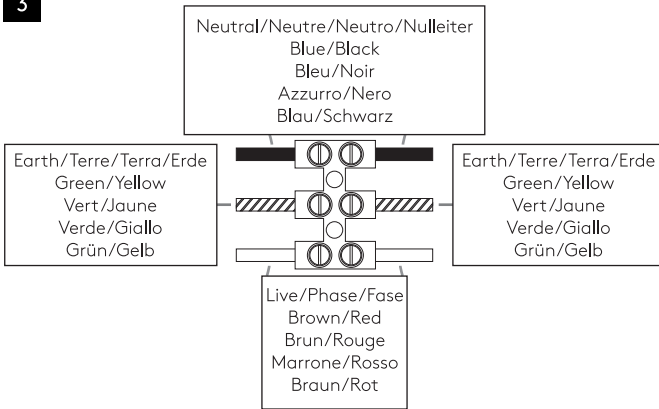

GB

PLEASE READ THE INSTRUCTIONS CAREFULLY
BEFORE COMMENCING ASSEMBLY

Live: Normally Brown / Red
Neutral: Normally Blue / Black
Earth: Normally Green / Yellow

FR

LIRE ATTENTIVEMENT LES INSTRUCTIONS
AVANT DE COMMENCER LE MONTAGE

Phase: Normalement Brun / Rouge
Neutre: Normalement Bleu / Noir
Terre: Normalement Vert / Jaune

IT

LEGGERE ATTENTAMENTE LE ISTRUZIONI
PRIMA DI COMINCIARE L'ASSEMBLAGGIO

Cavo positivo: normalmente marrone o rosso
Cavo neutro: normalmente blu o nero
Cavo terra: normalmente verde o giallo

DE

LESEN SIE BITTE DIE ANWEISUNGEN
SORGFÄLTIG DURCH, BEVOR SIE MIT DEM
ZUSAMMENBAUEN BEGINNEN

Phase: Normalerweise Braun / Rot
Nulleiter: Normalerweise Blau / Schwarz
Erde: Normalerweise Grün / Gelb

1

TURN OFF POWER

Couper Le Courant! / Spegnere La Corrente! /
Strom Abstopfen!

2

3

4

6

5