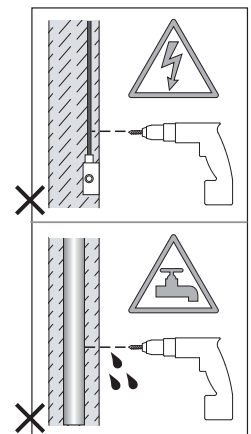

LIRE ATTENTIVEMENT LES INSTRUCTIONS
AVANT DE COMMENCER LE MONTAGE

Phase: Normalement Brun / Rouge
Neutre: Normalement Bleu / Noir
Terre: Normalement Vert / Jaune

IT

Tutti i prodotti che includono ballast elettronici / driver non devono essere installati sugli stessi circuiti elettrici come anche prodotti con carichi induttivi quali lampadari a fluorescenza magnetica, motori o ventilatori. I carichi induttivi possono generare scariche eccessive che possono danneggiare i ballast.

LEGGERE ATTENTAMENTE LE ISTRUZIONI
PRIMA DI COMINCIARE L'ASSEMBLAGGIO

Cavo positivo: normalmente marrone o rosso
Cavo neutro: normalmente blu o nero
Cavo terra: normalmente verde o giallo

DE

Produkte mit elektronischen Vorschaltgeräten/ Treibern dürfen nicht im selben Stromkreislauf installiert werden wie Verbraucher mit induktiven Lasten, z.B. magnetische Leuchtstofflampen, Motoren oder Ventilatoren. Induktive Lasten können übermäßige Spannungsspitzen erzeugen, die elektronische Vorschaltgeräte beschädigen könnten.

LESEN SIE BITTE DIE ANWEISUNGEN
SORGFÄLTIG DURCH, BEVOR SIE MIT DEM
ZUSAMMENBAUEN BEGINNEN

Phase: Normalerweise Braun / Rot
Nulleiter: Normalerweise Blau / Schwarz
Erde: Normalerweise Grün / Gelb