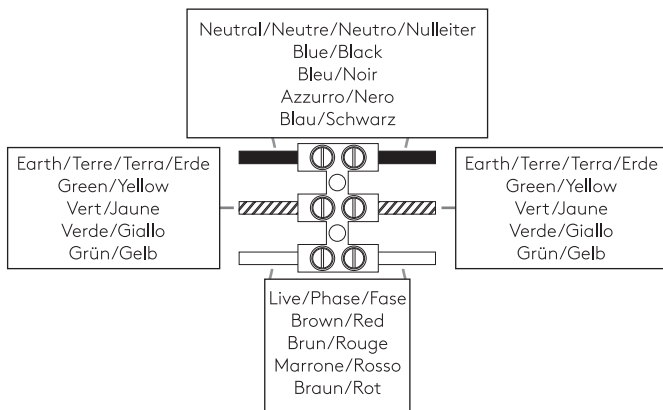

LIRE ATTENTIVEMENT LES INSTRUCTIONS
AVANT DE COMMENCER LE MONTAGE

Phase: Normalement Brun / Rouge
Neutre: Normalement Bleu / Noir
Terre: Normalement Vert / Jaune

IT

Tutti i prodotti che includono ballast elettronici / driver non devono essere installati sugli stessi circuiti elettrici come anche prodotti con carichi induttivi quali lampadari a fluorescenza magnetica, motori o ventilatori. I carichi induttivi possono generare scariche eccessive che possono danneggiare i ballast.

LEGGERE ATTENTAMENTE LE ISTRUZIONI
PRIMA DI COMINCIARE L'ASSEMBLAGGIO

Cavo positivo: normalmente marrone o rosso
Cavo neutro: normalmente blu o nero
Cavo terra: normalmente verde o giallo

DE

Produkte mit elektronischen Vorschaltgeräten/ Treibern dürfen nicht im selben Stromkreislauf installiert werden wie Verbraucher mit induktiven Lasten, z.B. magnetische Leuchtstofflampen, Motoren oder Ventilatoren. Induktive Lasten können übermäßige Spannungsspitzen erzeugen, die elektronische Vorschaltgeräte beschädigen könnten.

LESEN SIE BITTE DIE ANWEISUNGEN
SORGFÄLTIG DURCH, BEVOR SIE MIT DEM
ZUSAMMENBAUEN BEGINNEN

Phase: Normalerweise Braun / Rot
Nulleiter: Normalerweise Blau / Schwarz
Erde: Normalerweise Grün / Gelb

FOR WALL USE ONLY
Usage mural uniquement
Solo per uso a parete
Nur zur Verwendung als Wandleuchte

UNSUITABLE FOR DIMMING
Ne convient pour gradateur
Non dimmerabile
Nicht zum Dimmen geeignet

1

TURN OFF POWER
 Couper Le Courant! / Spegnere La Corrente! /
 Strom Abstopfen!

2

3

4