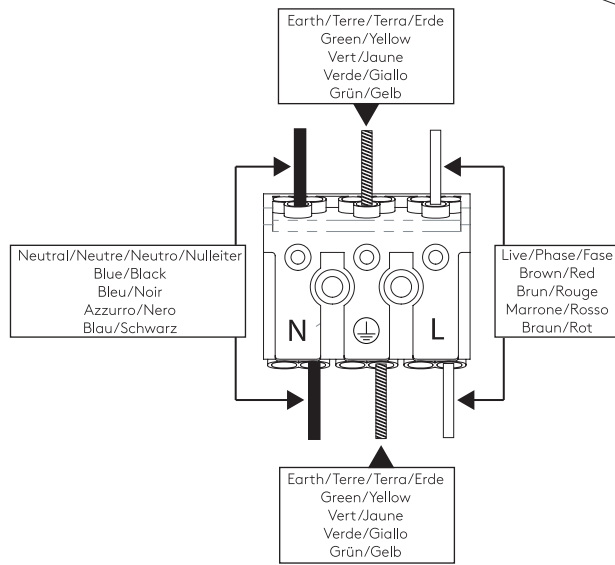

LIRE ATTENTIVEMENT LES INSTRUCTIONS
AVANT DE COMMENCER LE MONTAGE

Phase: Normalement Brun / Rouge
Neutre: Normalement Bleu / Noir
Terre: Normalement Vert / Jaune

IT PERICOLO! 220-240V - Si prega di non appendere niente a questo prodotto.

I bambini non devono essere lasciati incustoditi alla portata del prodotto.

LEGGERE ATTENTAMENTE LE ISTRUZIONI
PRIMA DI COMINCIARE L'ASSEMBLAGGIO

Cavo positivo: normalmente marrone o rosso
Cavo neutro: normalmente blu o nero
Cavo terra: normalmente verde o giallo

Phase: Normalerweise Braun / Rot
Nulleiter: Normalerweise Blau / Schwarz
Erde: Normalerweise Grün / Gelb

FOR WALL USE ONLY
Usage mural uniquement
Solo per uso a parete
Nur zur Verwendung als Wandleuchte

1

TURN OFF POWER

Couper Le Courant! / Spegnere La Corrente! /
Strom Abhalten!

2

3

4

5