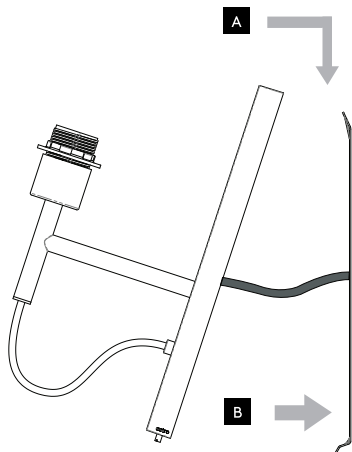

I bambini non devono essere lasciati incustoditi alla portata del prodotto.

LEGGERE ATTENTAMENTE LE ISTRUZIONI
PRIMA DI COMINCIARE L'ASSEMBLAGGIO

Cavo positivo: normalmente marrone o rosso
Cavo neutro: normalmente blu o nero
Cavo terra: normalmente verde o giallo

Phase: Normalerweise Braun / Rot
Nulleiter: Normalerweise Blau / Schwarz
Erde: Normalerweise Grün / Gelb

FOR WALL USE ONLY
Usage mural uniquement
Solo per uso a parete
Nur zur Verwendung als Wandleuchte

1

TURN OFF POWER

Couper Le Courant! / Spegnere La Corrente! /
Strom Abhalten!

2

3

4

5