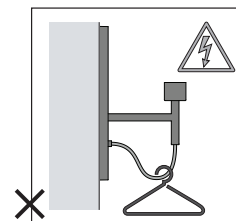

TELEGRAPH WALL

astro

GB DANGER! 220-240V - Please do not hang anything from this product.

Infants must not be left unattended within reach of the product.

PLEASE READ THE INSTRUCTIONS CAREFULLY
BEFORE COMMENCING ASSEMBLY

Live: Normally Brown / Red
Neutral: Normally Blue / Black
Earth: Normally Green / Yellow

FR DANGER! 220-240V - Merci de ne rien suspendre à ce produit.

Les enfant en bas âge ne doivent pas être laissés sans surveillance à la portée du produit.

LIRE ATTENTIVEMENT LES INSTRUCTIONS
AVANT DE COMMENCER LE MONTAGE

Phase: Normalement Brun / Rouge
Neutre: Normalement Bleu / Noir
Terre: Normalement Vert / Jaune

IT PERICOLO! 220-240V - Si prega di non appendere niente a questo prodotto.

I bambini non devono essere lasciati incustoditi alla portata del prodotto.

LEGGERE ATTENTAMENTE LE ISTRUZIONI
PRIMA DI COMINCIARE L'ASSEMBLAGGIO

Cavo positivo: normalmente marrone o rosso
Cavo neutro: normalmente blu o nero
Cavo terra: normalmente verde o giallo

DE ACHTUNG! 220-240V - Bitte nichts an diesem Produkt befestigen.

Kinder dürfen nicht unbeaufsichtigt in der Nähe dieses Produktes sein.

LESEN SIE BITTE DIE ANWEISUNGEN
SORGFÄLTIG DURCH, BEVOR SIE MIT DEM
ZUSAMMENBAUEN BEGINNEN

Phase: Normalerweise Braun / Rot
Nulleiter: Normalerweise Blau / Schwarz
Erde: Normalerweise Grün / Gelb