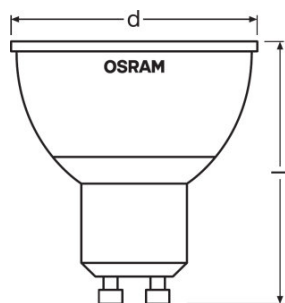

TEKNISKE DATA

Elektriske Data

Wattforbrug	4,50 W
Nominel wattforbrug	4,50 W
Nominel spænding	220...240 V
Maks antal lyskilder på gruppea 10 A (B)	105
Max. lamp no. on circuit break. 16 A (B)	165
Driftsfrekvens	50...60 Hz

Fotometriske data

Lumenstrøm ved gennemsnitlig lev	0,70
Farvetemperaturer	Varm hvid
Farvetemperatur	2700 K
Lumen	250 lm
Farvegengivelsesindex	≥80
Nominel lysstrøm	250 lm
Nominel farvetemperatur	2700 K

Dimensioner

Total længde	56,0 mm

Temperaturer og driftsbetingelser

Omgivelsestemperatur	-20...+40 °C

Levetid

Nominel levetid	25000 h
Målt levetid	25000 h
Antal tænd/sluk	100000