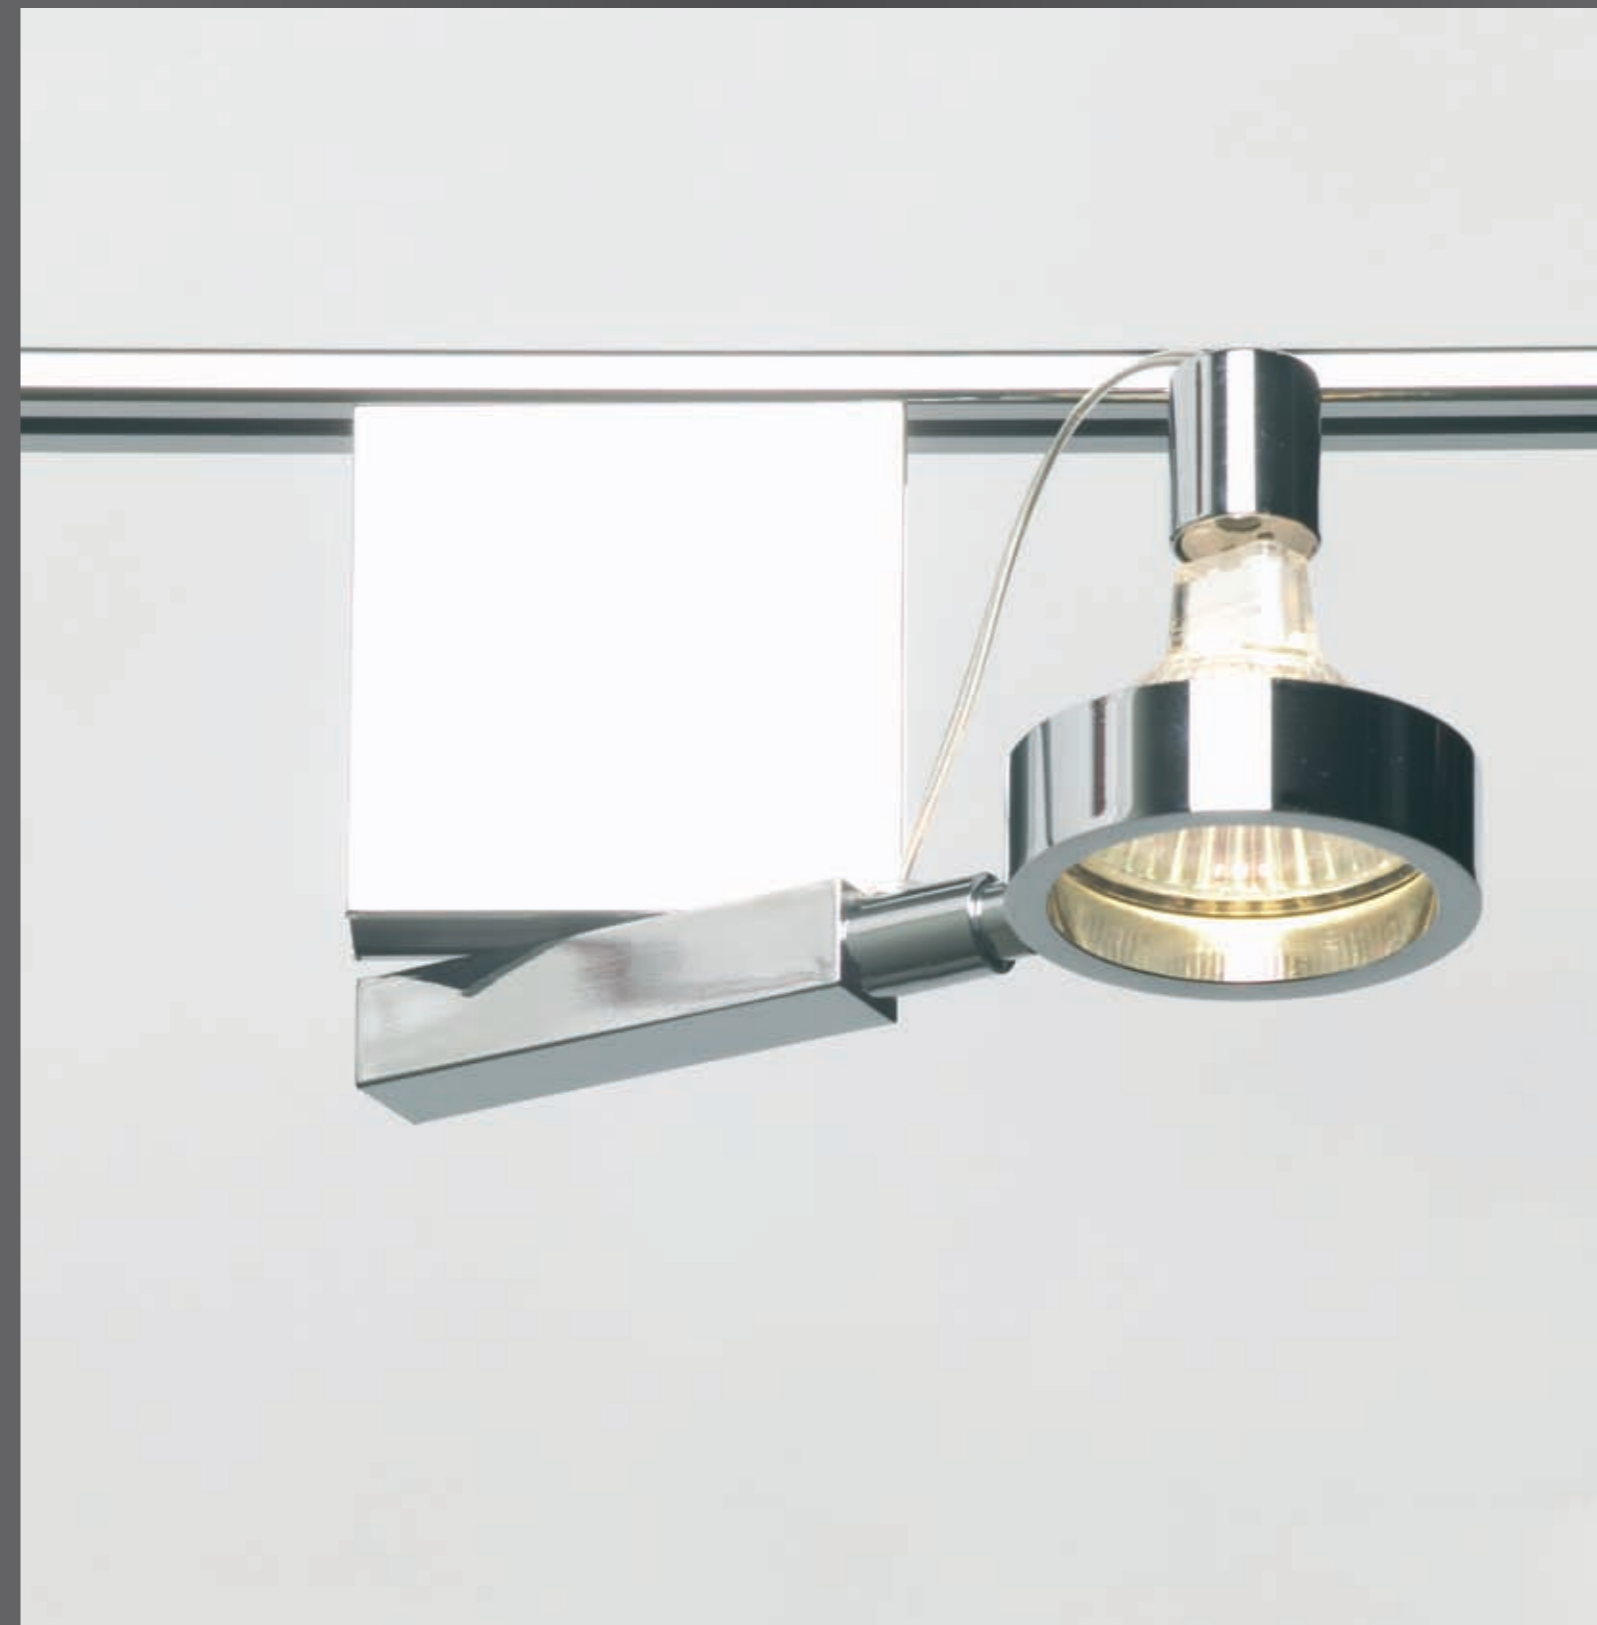

MAGNET system

12V spots

Scan Studio®