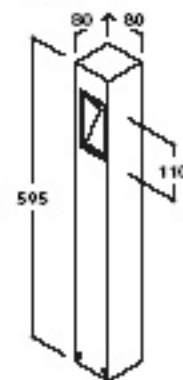

Girder 295 QT 14**360410** Textured grey

 QT 14
25-40-75W
G9
230V-50Hz
Dimmable (R)

**Girder 295 QR-C51****360400** Textured grey

 QR-C51
alu coated reflector
20-35-50W
GX 5,3
230V-50Hz
Dimmable (L,C)

**Girder 595 QT-DE 12****360306** Textured grey

 QT-DE12
60W
R7s (74,9)
230V-50Hz
Dimmable (R)

**Girder 595 QT 14****360416** Textured grey

 QT14
25-40-75W
G9
230V-50Hz
Dimmable (R)

**Girder 595 QR-C51****360406** Textured grey

 QR-C51
alu coated reflector
20-35-50W
GX 5,3
230V-50Hz
Dimmable (L,C)