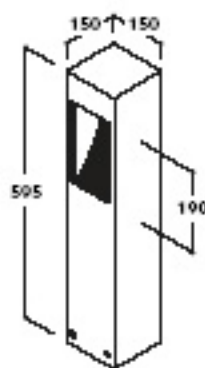

Girder 295 QT 14**360410** Textured grey

 QT 14
25-40-75W
G9
230V-50Hz
Dimmable (R)

**Girder 295 QR-C51****360400** Textured grey

 QR-C51
alu coated reflector
20-35-50W
GX 5,3
230V-50Hz
Dimmable (L,C)

**Girder 595 QT-DE 12****360306** Textured grey

 QT-DE12
60W
R7s (74,9)
230V-50Hz
Dimmable (R)

**Girder 595 QT 14****360416** Textured grey

 QT14
25-40-75W
G9
230V-50Hz
Dimmable (R)

**Girder 595 QR-C51****360406** Textured grey

 QR-C51
alu coated reflector
20-35-50W
GX 5,3
230V-50Hz
Dimmable (L,C)