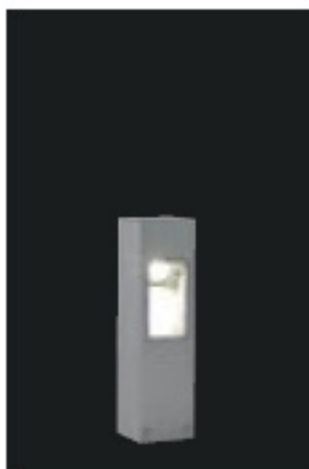

Girder 295 QT 14**360410** Textured grey

 QT 14
25-40-75W
G9
230V-50Hz
Dimmable (R)

**Girder 295 QR-C51****360400** Textured grey

 QR-C51
alu coated reflector
20-35-50W
GX 5,3
230V-50Hz
Dimmable (L,C)

**Girder 595 QT-DE 12****360306** Textured grey

 QT-DE12
60W
R7s (74,9)
230V-50Hz
Dimmable (R)

**Girder 595 QT 14****360416** Textured grey

 QT14
25-40-75W
G9
230V-50Hz
Dimmable (R)

**Girder 595 QR-C51****360406** Textured grey

 QR-C51
alu coated reflector
20-35-50W
GX 5,3
230V-50Hz
Dimmable (L,C)