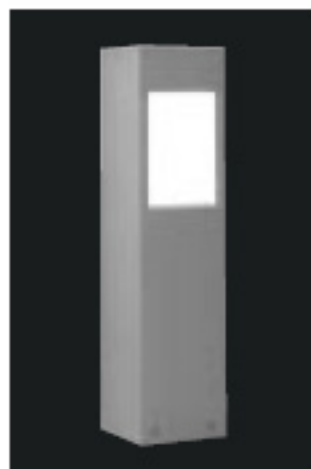

Girder 295 QT 14**360410** Textured grey

 QT 14
25-40-75W
G9
230V-50Hz
Dimmable (R)

**Girder 295 QR-C51****360400** Textured grey

 QR-C51
alu coated reflector
20-35-50W
GX 5,3
230V-50Hz
Dimmable (L,C)

**Girder 595 QT-DE 12****360306** Textured grey

 QT-DE12
60W
R7s (74,9)
230V-50Hz
Dimmable (R)

**Girder 595 QT 14****360416** Textured grey

 QT14
25-40-75W
G9
230V-50Hz
Dimmable (R)

**Girder 595 QR-C51****360406** Textured grey

 QR-C51
alu coated reflector
20-35-50W
GX 5,3
230V-50Hz
Dimmable (L,C)