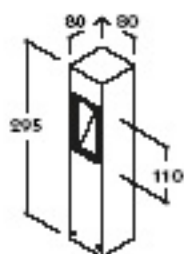

Girder 295 QT 14**360410** Textured grey

 QT 14
25-40-75W
G9
230V-50Hz
Dimmable (R)

**Girder 295 QR-C51****360400** Textured grey

 QR-C51
alu coated reflector
20-35-50W
GX 5,3
230V-50Hz
Dimmable (L,C)

**Girder 595 QT-DE 12****360306** Textured grey