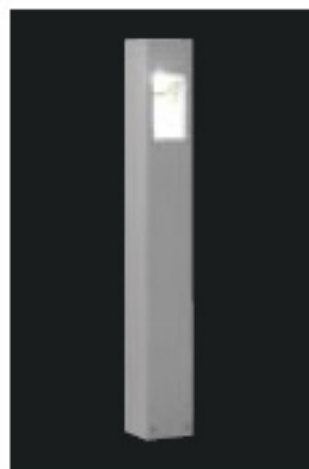

Girder 295 QT 14**360410** Textured grey

 QT 14
25-40-75W
G9
230V-50Hz
Dimmable (R)

**Girder 295 QR-C51****360400** Textured grey

 QR-C51
alu coated reflector
20-35-50W
GX 5,3
230V-50Hz
Dimmable (L,C)

**Girder 595 QT-DE 12****360306** Textured grey

 QT-DE12
60W
R7s (74,9)
230V-50Hz
Dimmable (R)

**Girder 595 QT 14****360416** Textured grey

 QT14
25-40-75W
G9
230V-50Hz
Dimmable (R)

**Girder 595 QR-C51****360406** Textured grey

 QR-C51
alu coated reflector
20-35-50W
GX 5,3
230V-50Hz
Dimmable (L,C)