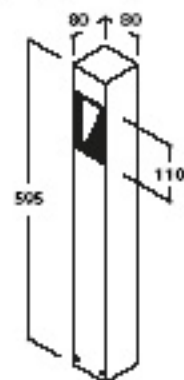

Girder 295 QT 14**360410** Textured grey

 QT 14
25-40-75W
G9
230V-50Hz
Dimmable (R)

**Girder 295 QR-C51****360400** Textured grey

 QR-C51
alu coated reflector
20-35-50W
GX 5,3
230V-50Hz
Dimmable (L,C)

**Girder 595 QT-DE 12****360306** Textured grey

 QT-DE12
60W
R7s (74,9)
230V-50Hz
Dimmable (R)

**Girder 595 QT 14****360416** Textured grey

 QT14
25-40-75W
G9
230V-50Hz
Dimmable (R)

**Girder 595 QR-C51****360406** Textured grey

 QR-C51
alu coated reflector
20-35-50W
GX 5,3
230V-50Hz
Dimmable (L,C)