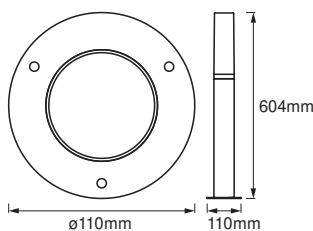

DIMENSIONER & VÆGT

Diameter	110,00 mm
Højde	604,00 mm
Produktvægt	1100,00 g

ENDURA STYLE LANTERN
FLARE60CM 8WDG

MATERIALER & FARVER

Produktfarve	Mørkegrå
--------------	----------

Armaturhus farve	Mørkegrå
Materiale	Aluminum
Afdækningsmateriale	Polycarbonat (PC)