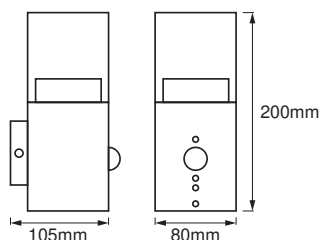

DIMENSIONER & VÆGT

Længde	105,00 mm
Bredde	80,00 mm
Højde	200,00 mm
Produktvægt	1000,00 g

ENDURA STYLE CUBE WALL
SENSOR 5W ST

MATERIALER & FARVER

Produktfarve	Stål
--------------	------

Armaturhus farve	Stål
Materiale	Stål
Afdækningsmateriale	Polymethylmethacrylate (PMMA)
Kviksølvindhold	0.0 mg

LOGISTISKE DATA

Produktkode	Pakningsstørrelse (antal/enhed)	Dimensioner (længde x bredde x højde)	Bruttovægt	Volumen
4058075474154	Folding box 1	117 mm x 107 mm x 224 mm	1176.00 g	2.80 dm ³
4058075474161	Shipping box 6	335 mm x 250 mm x 240 mm	7540.00 g	20.10 dm ³