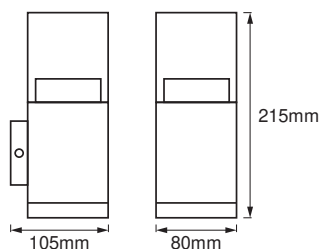

## DIMENSIONER &amp; VÆGT

Længde	105,00 mm
Bredde	80,00 mm
Højde	215,00 mm
Produktvægt	1100,00 g

ENDURA STYLE CUBE WALL  
UPDOWN 9W ST