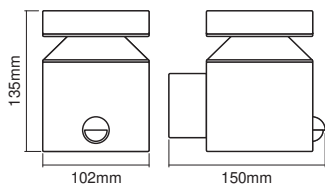

Fotometriske data

Lumen	360 lm
Total lysstrøm på omsluttende produkter	660 lm
Belysningseffektivitet	60 lm/W
Farvetemperatur	3000 K
Farvetemperaturer	Varm hvid
Farvegengivelsesindex	> 80
Standard afvigelse af farvetemperaturen	< 6 sdc _m
Flimmerværdi (Pst LM)	-
Måleværdi for stroboskopiske effekter (SVM)	-
Fotobiologisk sikkerhedsgruppe i EN62778	RG0
UGR longitudinal	< 25

DIMENSIONER & VÆGT

Diameter	102,0 mm
Længde	150,00 mm
Bredde	101,00 mm
Højde	137,00 mm
Produktvægt	480,00 g

PG ENDURA STYLE Cylinder Wall
Sensor MiPRC

MATERIALER & FARVER

Produktfarve	Stål
Armaturhus farve	Stål
Materiale	Stainless steel
Afdækningsmateriale	Polycarbonat (PC)
Kviksølvindhold	0.0 mg

LOGISTISKE DATA

Produktkode	Pakningsstørrelse (antal/enhed)	Dimensioner (længde x bredde x højde)	Bruttovægt	Volumen
4058075205352	Folding box 1	124 mm x 154 mm x 166 mm	520.00 g	3.17 dm ³
4058075205369	Shipping box 6	380 mm x 175 mm x 320 mm	3351.00 g	21.28 dm ³