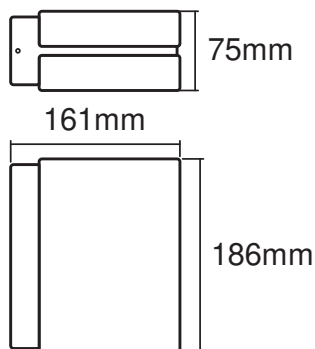

Fotometriske data

| | |
|---|---------------------|
| Lumen | 950 lm |
| Total lysstrøm på omsluttende produkter | 1400 lm |
| Belysningseffektivitet | 76 lm/W |
| Farvetemperatur | 3000 K |
| Farvetemperaturer | Varm hvid |
| Farvegengivelsesindex | > 80 |
| Standard afvigelse af farvetemperaturen | ≤6 sdc _m |
| Udstrålingsvinkel | 122 ° |

DIMENSIONER & VÆGT

| | |
|-------------|-----------|
| Længde | 161,00 mm |
| Bredde | 186,00 mm |
| Højde | 75,00 mm |
| Produktvægt | 1000,00 g |

PG ENDURA STYLE Ellipse MiPRC

MATERIALER & FARVER

| | |
|---------------------|-------------------|
| Produktfarve | Mørkegrå |
| Armaturhus farve | Mørkegrå |
| Materiale | Aluminum |
| Afdækningsmateriale | Polycarbonat (PC) |
| Kviksølvindhold | 0.0 mg |

LOGISTISKE DATA

| Produktkode | Pakningsstørrelse (antal/enhed) | Dimensioner (længde x bredde x højde) | Bruttovægt | Volumen |
|---------------|---------------------------------|---------------------------------------|------------|-----------------------|
| 4058075205079 | Folding box 1 | 188 mm x 227 mm x 95 mm | 1050.00 g | 4.05 dm ³ |
| 4058075205086 | Shipping box 4 | 390 mm x 240 mm x 210 mm | 4414.00 g | 19.66 dm ³ |