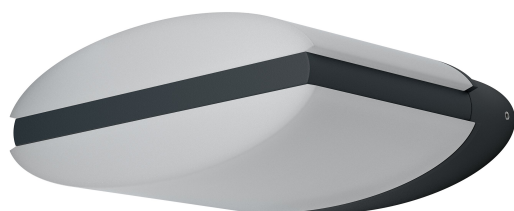

PRODUKTDATABLAD

ENDURA Style Ellipse 13W

ENDURA® STYLE ELLIPSE | Dekorative og meget lysstærke armaturer

Anvendelsesområder

- Udendørs brug (IP44)
- Haver og andre udendørs arealer
- Bygningsfacader
- Gangstibelysning
- Indkørsler

Produktfordele

- Energieffektiv takket være LED-teknologi
- Hurtig og nem installation

Produktegenskaber

- Meget lysstærke og funktionelle udendørs LED-armaturer
- Armaturhus i trykstøbt aluminium
- Fås som væg- og pullertarmaturer

DIMENSIONER & VÆGT

| | |
|-------------|-----------|
| Længde | 161,00 mm |
| Bredde | 186,00 mm |
| Højde | 75,00 mm |
| Produktvægt | 1000,00 g |

PG ENDURA STYLE Ellipse MiPRC

MATERIALER & FARVER

| | |
|---------------------|-------------------|
| Produktfarve | Mørkegrå |
| Armaturhus farve | Mørkegrå |
| Materiale | Aluminum |
| Afdækningsmateriale | Polycarbonat (PC) |
| Kviksølvindhold | 0.0 mg |