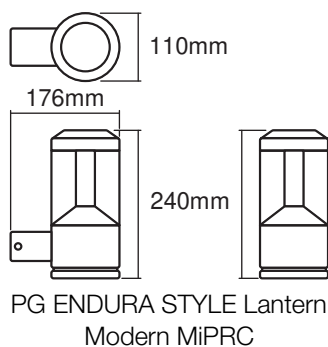

Fotometriske data

Lumen	610 lm
Total lysstrøm på omsluttende produkter	900 lm
Belysningseffektivitet	50 lm/W
Farvetemperatur	3000 K
Farvetemperaturer	Varm hvid
Farvegengivelsesindex	> 80
Standard afvigelse af farvetemperaturen	≤6 sdc _m
Flimmerværdi (Pst LM)	-
Måleværdi for stroboskopiske effekter (SVM)	-
Fotobiologisk sikkerhedsgruppe i EN62778	RG0
Udstrålingsvinkel	360 °

DIMENSIONER & VÆGT

Længde	176,00 mm
Bredde	110,00 mm
Højde	240,00 mm
Produktvægt	1300,00 g

MATERIALER & FARVER

Produktfarve	Mørkegrå
Armaturhus farve	Mørkegrå
Materiale	Aluminum
Afdækningsmateriale	Polycarbonat (PC)
Kviksølvindhold	0.0 mg