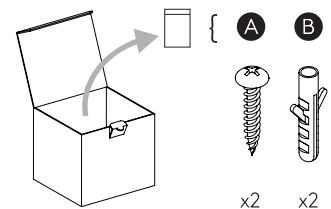

ASCOLI TRIPLE BAR

astro

GB

PLEASE READ THE INSTRUCTIONS CAREFULLY
BEFORE COMMENCING ASSEMBLY

Live: Normally Brown / Red
Neutral: Normally Blue / Black
Earth: Normally Green / Yellow

FR

LIRE ATTENTIVEMENT LES INSTRUCTIONS
AVANT DE COMMENCER LE MONTAGE

Phase: Normalement Brun / Rouge
Neutre: Normalement Bleu / Noir
Terre: Normalement Vert / Jaune

IT

LEGGERE ATTENTAMENTE LE ISTRUZIONI
PRIMA DI COMINCIARE L'ASSEMBLAGGIO

Cavo positivo: normalmente marrone o rosso
Cavo neutro: normalmente blu o nero
Cavo terra: normalmente verde o giallo

DE

LESEN SIE BITTE DIE ANWEISUNGEN
SORGFÄLTIG DURCH, BEVOR SIE MIT DEM
ZUSAMMENBAUEN BEGINNEN

Phase: Normalerweise Braun / Rot
Nulleiter: Normalerweise Blau / Schwarz
Erde: Normalerweise Grün / Gelb