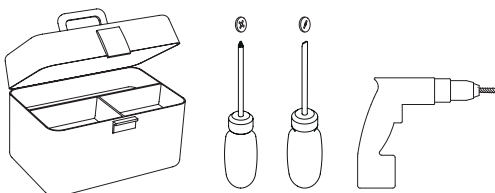

ASCOLI TRIPLE BAR

astro

GB

PLEASE READ THE INSTRUCTIONS CAREFULLY
BEFORE COMMENCING ASSEMBLY

Live: Normally Brown / Red
Neutral: Normally Blue / Black
Earth: Normally Green / Yellow

FR

LIRE ATTENTIVEMENT LES INSTRUCTIONS
AVANT DE COMMENCER LE MONTAGE

Phase: Normalement Brun / Rouge
Neutre: Normalement Bleu / Noir
Terre: Normalement Vert / Jaune

IT

LEGGERE ATTENTAMENTE LE ISTRUZIONI
PRIMA DI COMINCIARE L'ASSEMBLAGGIO

Cavo positivo: normalmente marrone o rosso
Cavo neutro: normalmente blu o nero
Cavo terra: normalmente verde o giallo

DE

LESEN SIE BITTE DIE ANWEISUNGEN
SORGFÄLTIG DURCH, BEVOR SIE MIT DEM
ZUSAMMENBAUEN BEGINNEN

Phase: Normalerweise Braun / Rot
Nulleiter: Normalerweise Blau / Schwarz
Erde: Normalerweise Grün / Gelb