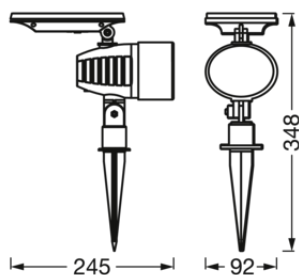

## DIMENSIONER &amp; VÆGT

Længde	92,00 mm
Bredde	245,00 mm
Højde	348,00 mm
Produktvægt	438,00 g